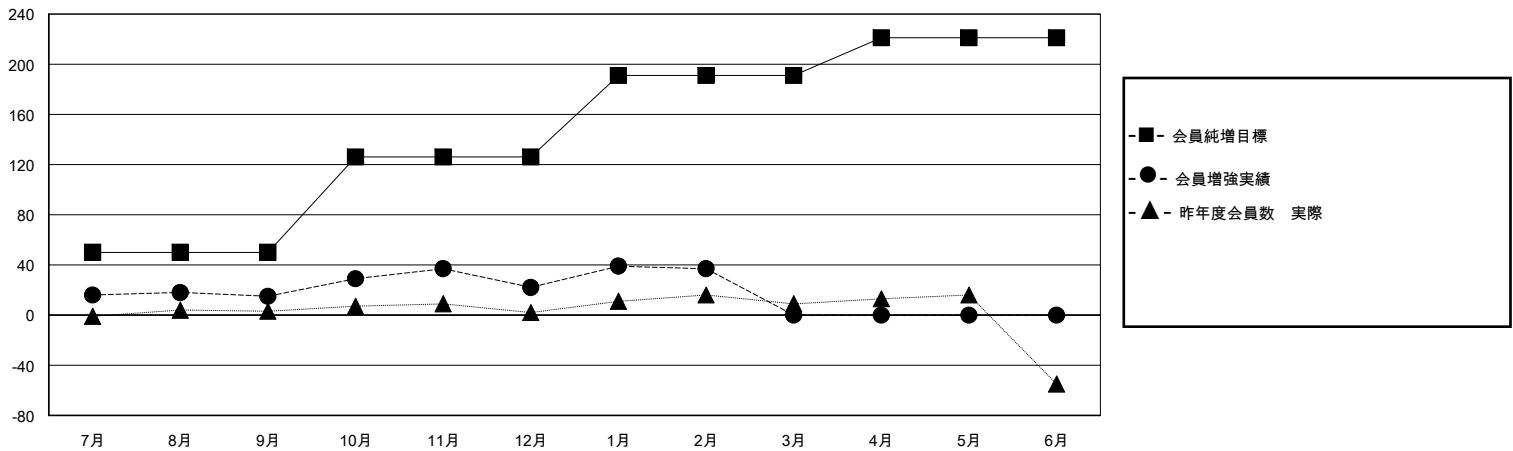

MONTHLY MEMBERSHIP PROGRESS REPORT

District 337 B

Results as of: 2/29/2024

GMT:

地域 JAPAN

GMT会則地域

クラブ				名			
結果: 2023-2024				結果: 2023-2024			
四半期	新クラブ目標	新クラブ	解散クラブ	四半期	会員純増目標	会員増強実績	退会者(転籍を含む)実際
7月/8月/9月	0	0	0	7月/8月/9月	50	52	37
10月/11月/12月	1	0	0	10月/11月/12月	76	38	31
1月/2月/3月	0	0	0	1月/2月/3月	65	32	17
4月/5月/6月	0	0	0	4月/5月/6月	30	0	0

新クラブ目標及び実績累計

会員目標及び実績累計

解散クラブ: 0	45 CLUBS OF 60 一名以上の新会員を登録	男女別
退会者		男性 1,762 (80.97%)
物故会員 9		女性 414 (19.03%)
クラブ解散 0	会員累計データを見るには、ここをクリック	世帯主/家族会員合計 457
その他 76		国際会費半額の家族会員 250
合計 85		